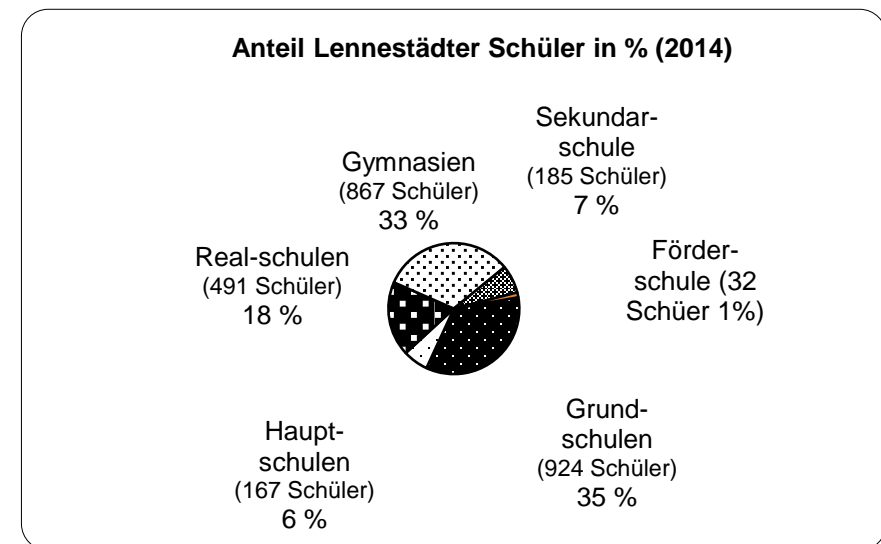

Schulform	Schülerzahlen der in Lennestadt wohnhaften Schüler			Anteil an der Schülerzahl aus Lennestadt in % (s. Grafik)	Anteil der Lennestädter Schüler an der Bevölkerung der Stadt Lennestadt in %			Gesamtschülerzahlen aller Schulen Lennestadts			Anteil der Schüler aus Lennestadt an der Gesamt- schülerzahl in %
	2015	2014	2013	2015	2015	2014	2015	2014	2013	2015	
Grundschulen	924	962	980	34,66	3,52	3,67	929	966	986	99,46	
Hauptschulen	167	211	265	6,26	0,64	0,81	176	219	272	94,89	
Realschulen	491	536	603	18,42	1,87	2,05	745	832	962	65,91	
Gymnasien*	867	873	877	32,52	3,30	3,31	1.648	1.643	1.660	52,61	
Sekundarschule	185	95	-	6,94	0,70	0,36	315	162	-	58,73	
Förderschule	32	35	48	1,20	0,12	0,12	96	119	70	33,33	
Insgesamt	2.666	2.712	2.773	100,00	10,16	10,32	3.909	3.941	3.950	68,20	

Einwohnerzahl der Stadt Lennestadt am 30.06.2006:	28.424
Einwohnerzahl der Stadt Lennestadt am 30.06.2007:	28.299
Einwohnerzahl der Stadt Lennestadt am 30.06.2008:	28.086
Einwohnerzahl der Stadt Lennestadt am 30.06.2009:	27.883
Einwohnerzahl der Stadt Lennestadt am 30.06.2010:	27.720
Einwohnerzahl der Stadt Lennestadt am 30.06.2011:	27.636
Einwohnerzahl der Stadt Lennestadt am 30.06.2012:	27.408
Einwohnerzahl der Stadt Lennestadt am 30.06.2013:	27.118
Einwohnerzahl der Stadt Lennestadt am 30.06.2014:	26.190
Einwohnerzahl der Stadt Lennestadt am 30.06.2015:	26.253

* Gymnasium "Maria Königin" und Gymnasium der Stadt Lennestadt